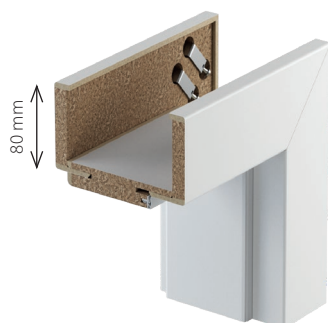

OKUCIA: 2 lub 3 zawiasy, zamek zwykły / magnetyczny

OPCJE	 Bezprylgowe	 Odwrotna przylgła
	kolor okuć: srebrny mat	
	2 zawiasy - plaster miodu	3 zawiasy - płyta otworowa
70	<ul style="list-style-type: none"> zamek bez otworu na klucz zamek WC + podcięcie wentylacyjne 	<ul style="list-style-type: none"> zamek bez otworu na klucz zamek WC + podcięcie wentylacyjne
80	<ul style="list-style-type: none"> zamek bez otworu na klucz zamek WC + podcięcie wentylacyjne 	<ul style="list-style-type: none"> zamek bez otworu na klucz zamek na klucz zamek WC + podcięcie wentylacyjne
90	<ul style="list-style-type: none"> zamek bez otworu na klucz 	<ul style="list-style-type: none"> zamek bez otworu na klucz
OŚCIEŻ-NICA	aluminium surowe (do samodzielnego malowania)	
	2 zawiasy - plaster miodu	3 zawiasy - płyta otworowa
PORTA HIDE	799 982,77	864 1 062,72

PORTA SYSTEM

NORMA: PN

PRZYLGOWA

STRONA: Prawe / Lewe

KOLOR BIAŁY: Okleina Portadecor (DBI), Okleina Lakierowana Premium (UBI)

OKUCIA: srebrne, 3 zawiasy, zamek zwykły

ROZMIAR: 60, 70, 80, 90

ZAKRES SZEROKOŚCI MURU		Portadecor	Okł. Lakierowana Premium
A	75 ÷ 95	485 596,55	550 676,50
B	95 ÷ 115	495 608,85	559 687,57
C	120 ÷ 140		
D	140 ÷ 160	535 658,05	610 750,30
E	160 ÷ 180		
F	180 ÷ 200	579 712,17	655 805,65
G	200 ÷ 220		
H	220 ÷ 240		
I	240 ÷ 260	655 805,65	730 897,90
J	260 ÷ 280		
K	280 ÷ 300		
L	300 ÷ 320	745 916,35	835 1027,05
M	320 ÷ 340		
N	340 ÷ 360		

PORTA SYSTEM ELEGANCE

NORMA: PN

BEZPRZYLGOWE

STRONA: Prawe / Lewe

KOLOR BIAŁY: Okleina Lakierowana Premium (UBI), Lakier UV Premium Plus (WBI)

OKUCIA: 3 zawiasy, okucia czarne lub srebrne, zamek magnetyczny